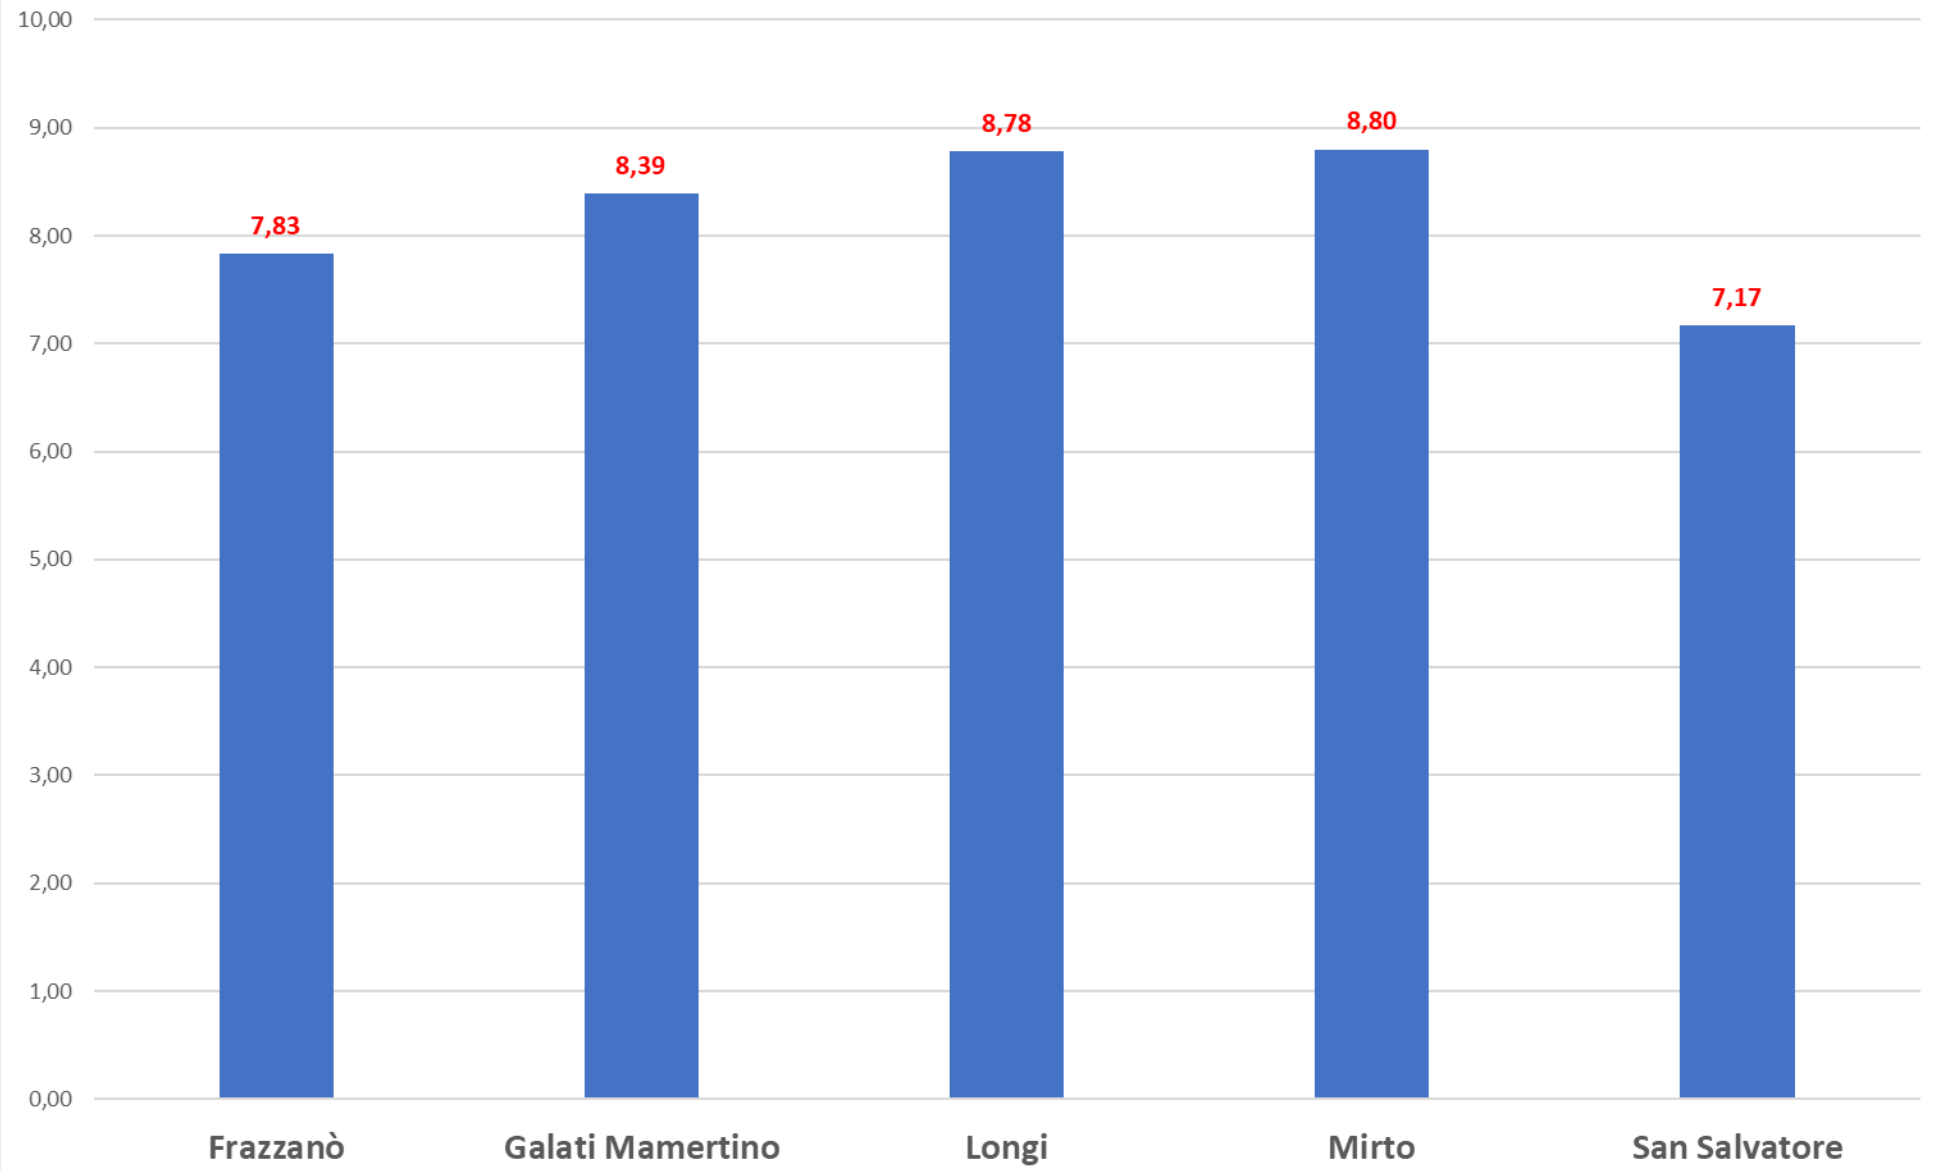

ISTITUTO COMPRENSIVO LONGI

Esame di stato conclusivo
Anno scolastico 2019/2020

Totale alunni

Classe	Galati			San Salvatore di		Grand Total
	Frazzanò	Mamertino	Longi	Mirto	Fitalia	
I	1	16	13	9	5	44
II	1	14	8	6	6	35
III	6	18	18	10	6	58
Totale	8	48	39	25	17	137

Media per anno

I II III

Media elaborato

Dall'analisi dei dati è emerso che:

Le medie in tutti i plessi si sono mantenute costanti. Durante gli esami finali gli alunni del plesso di Mirto hanno prodotto mediamente gli elaborati migliori. Solo due alunni del plesso di San Salvatore di Fitalia hanno ottenuto una valutazione nell'elaborato non sufficiente.