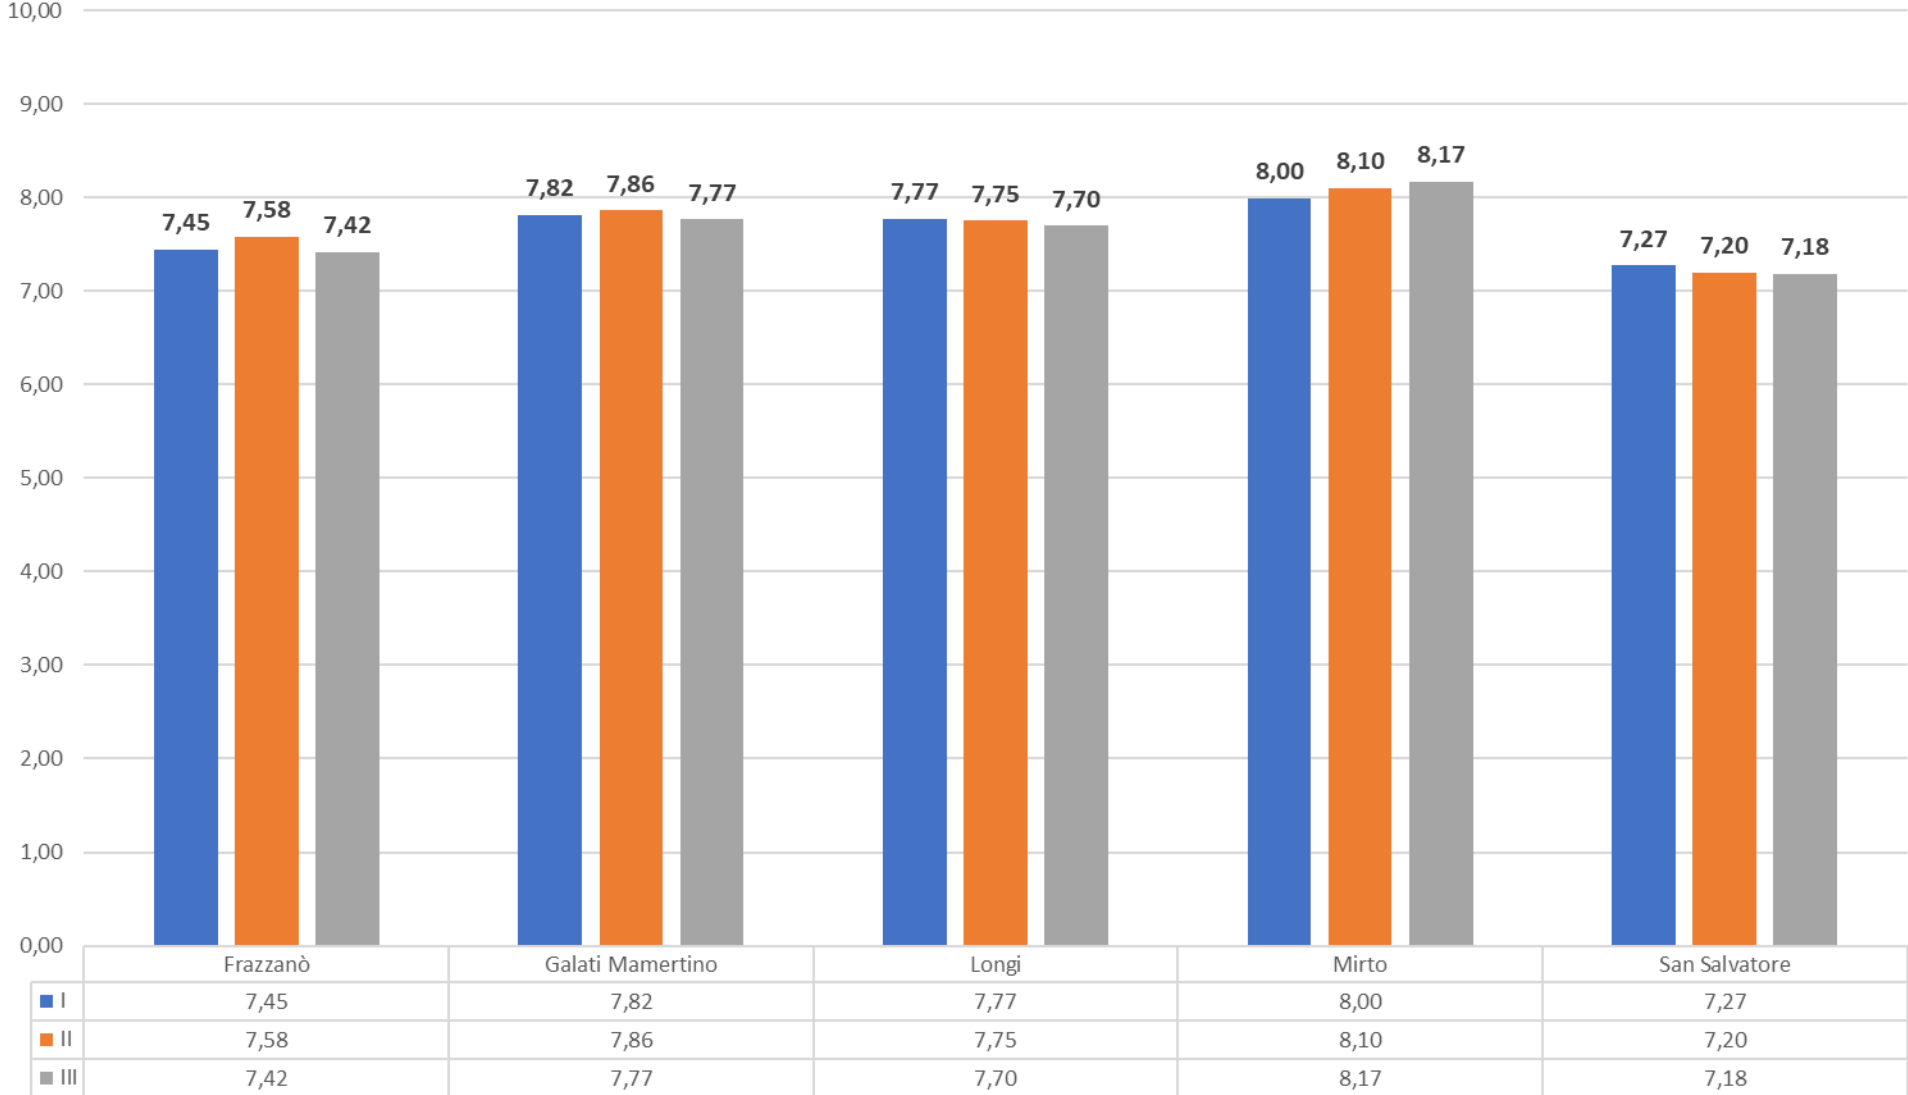

ISTITUTO COMPRENSIVO LONGI

Esame di stato conclusivo
Anno scolastico 2019/2020

Totale alunni

Classe	Galati			San Salvatore di		Grand Total
	Frazzanò	Mamertino	Longi	Mirto	Fitalia	
I	1	16	13	9	5	44
II	1	14	8	6	6	35
III	6	18	18	10	6	58
Totale	8	48	39	25	17	137

Ammessi agli esami la totalità degli alunni di terza media:
58 alunni

Frequenza totale dei voti

Voti	Q.tà	%
6	8	13,8%
7	14	24,1%
8	9	15,5%
9	11	19,0%
10	16	27,6%

Più di $\frac{1}{4}$ degli alunni ha ottenuto la votazione di 10 (16 alunni) di questi 7 con lode.
Solo 8 alunni hanno ultimato il ciclo con la votazione di 6.
Più del 50 % hanno ottenuto una votazione superiore a 8.

Media per anno

I II III

Media elaborato

Dall'analisi dei dati è emerso che:

Le medie in tutti i plessi si sono mantenute costanti. Durante gli esami finali gli alunni del plesso di Mirto hanno prodotto mediamente gli elaborati migliori. Solo due alunni del plesso di San Salvatore di Fitalia hanno ottenuto una valutazione nell'elaborato non sufficiente.