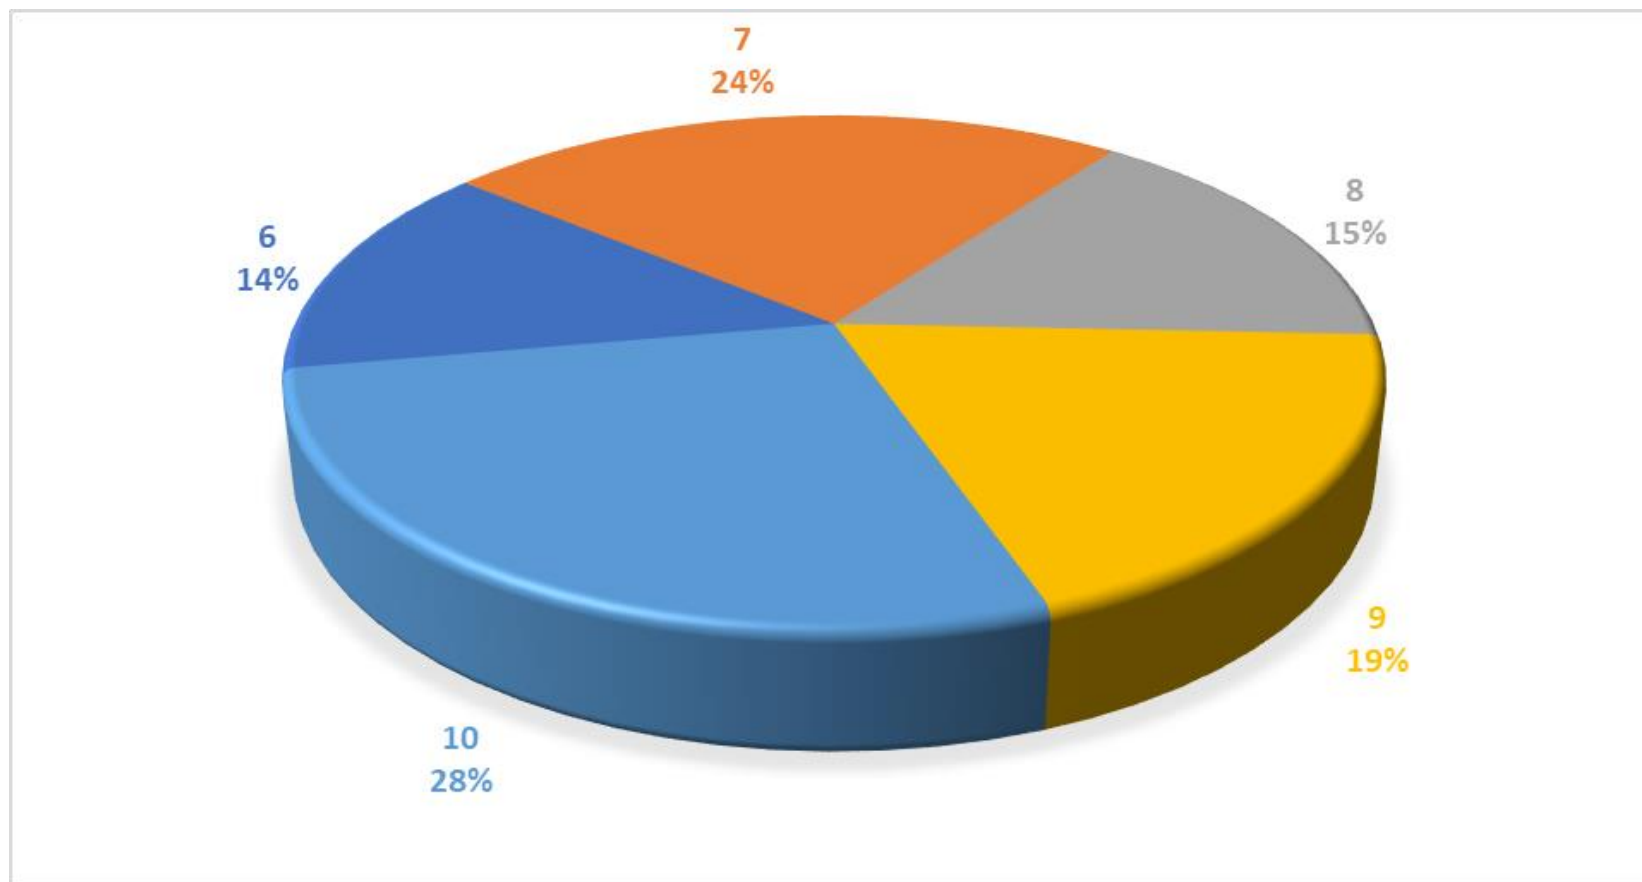

ISTITUTO COMPRENSIVO LONGI

Esame di stato conclusivo
Anno scolastico 2019/2020

Totale alunni

Classe	Galati			San Salvatore di		Grand Total
	Frazzanò	Mamertino	Longi	Mirto	Fitalia	
I	1	16	13	9	5	44
II	1	14	8	6	6	35
III	6	18	18	10	6	58
Totale	8	48	39	25	17	137

Ammessi agli esami la totalità degli alunni di terza media:
58 alunni

Frequenza totale dei voti

Voti	Q.tà	%
6	8	13,8%
7	14	24,1%
8	9	15,5%
9	11	19,0%
10	16	27,6%

Più di $\frac{1}{4}$ degli alunni ha ottenuto la votazione di 10 (16 alunni) di questi 7 con lode.
Solo 8 alunni hanno ultimato il ciclo con la votazione di 6.
Più del 50 % hanno ottenuto una votazione superiore a 8.